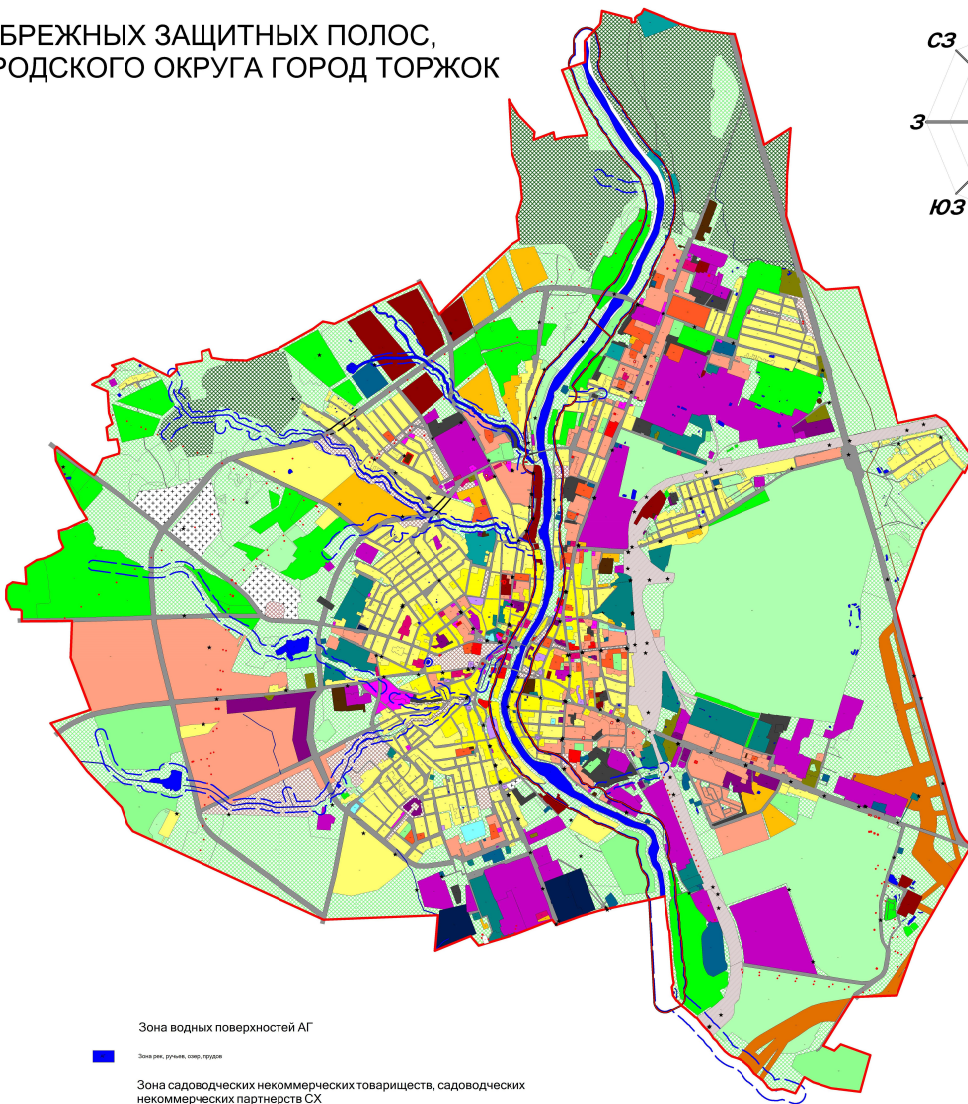

КАРТА ВОДООХРАННЫХ ЗОН, ПРИБРЕЖНЫХ ЗАЩИТНЫХ ПОЛОС, ЗОН ЗАТОПЛЕНИЯ ПАВОДКОМ ГОРОДСКОГО ОКРУГА ГОРОД ТОРЖОК

- Граница муниципального образования

- Градостроительные зоны**

- Общественно-деловая зона ОД**
- Зона административно-деловой застройки
- Зона учебно-образовательных, учебно-воспитательных организаций
- Зона лечебно-оздоровительных организаций
- Зона спортивно-рекреационного и развлекательного назначения
- Зона торгово-бытового назначения
- Зона многофункциональной общественной застройки
- Зона культурно-просветительского назначения
- Зона культурных объектов

- Жилые зоны Ж**
- Зона жилой застройки исторического ядра (облагодетельная застройка)
- Зона индивидуальной жилой застройки
- Зона малоэтажной жилой застройки
- Зона смешанной жилой застройки
- Зона среднеэтажной и многоэтажной застройки

- Производственно-коммунальные зоны П**
- Зона размещения производственных объектов
- Зона размещения научных организаций, опытных и современных производств
- Зона размещения складов и баз, логистических предприятий, организаций, осуществляющих деятельность в сфере логистики, железнодорожных станций
- Зона размещения территорий сельскохозяйственного назначения
- Зона размещения коммунальных организаций
- Зона размещения торговых объектов

- Водораздельная зона
- Прибрежная защитная полоса
- Зона затопления паводком

- Зона водных поверхностей АГ
- Зона рек, ручьев, озер, прудов
- Зона садоводческих некоммерческих товариществ, садоводческих некоммерческих партнерств СХ
- Зона садоводческих некоммерческих товариществ, садоводческих некоммерческих партнерств
- Зона размещения режимных объектов РО
- Зона военных объектов
- Зона аэродромных авиационных